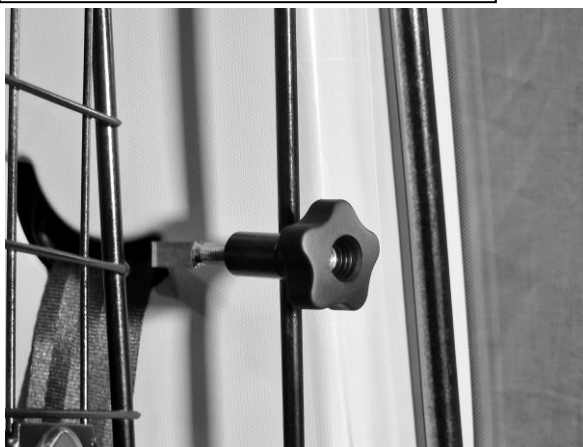

ARTFEX

VW CADDY LIFE & MAXI LIFE 2020 ⇒ SKYDDSGALLER Artnr:40673

för montering vid C-stolpe
BILENS ORIGINAL INSYNSSKYDD KAN
MONTERAS MED DETTA GALLER

MONTERINGSANVISNING:

- För in gallret i bilen lutande enl. bild.
- Placera gallret vilandes mot bilens C-stolpar.
- Haka fast krokarna i slitsen där bältet mynnar ut på c-stolpen samt för den gängade ändan genom gallrets hylsor.
- Dra fast med rattmuttrarna.

MONTERINGSDETALJER:

- | | |
|-------------------------|---|
| • Krok nr:95a | 2 |
| • Rattmutter M8 | 2 |
| • Utvändig plugg UKB 16 | 2 |

Skyddsgallret ska alltid vara monterat så att Artfexloggan är till höger sida på galler inne i bilen sett bakifrån